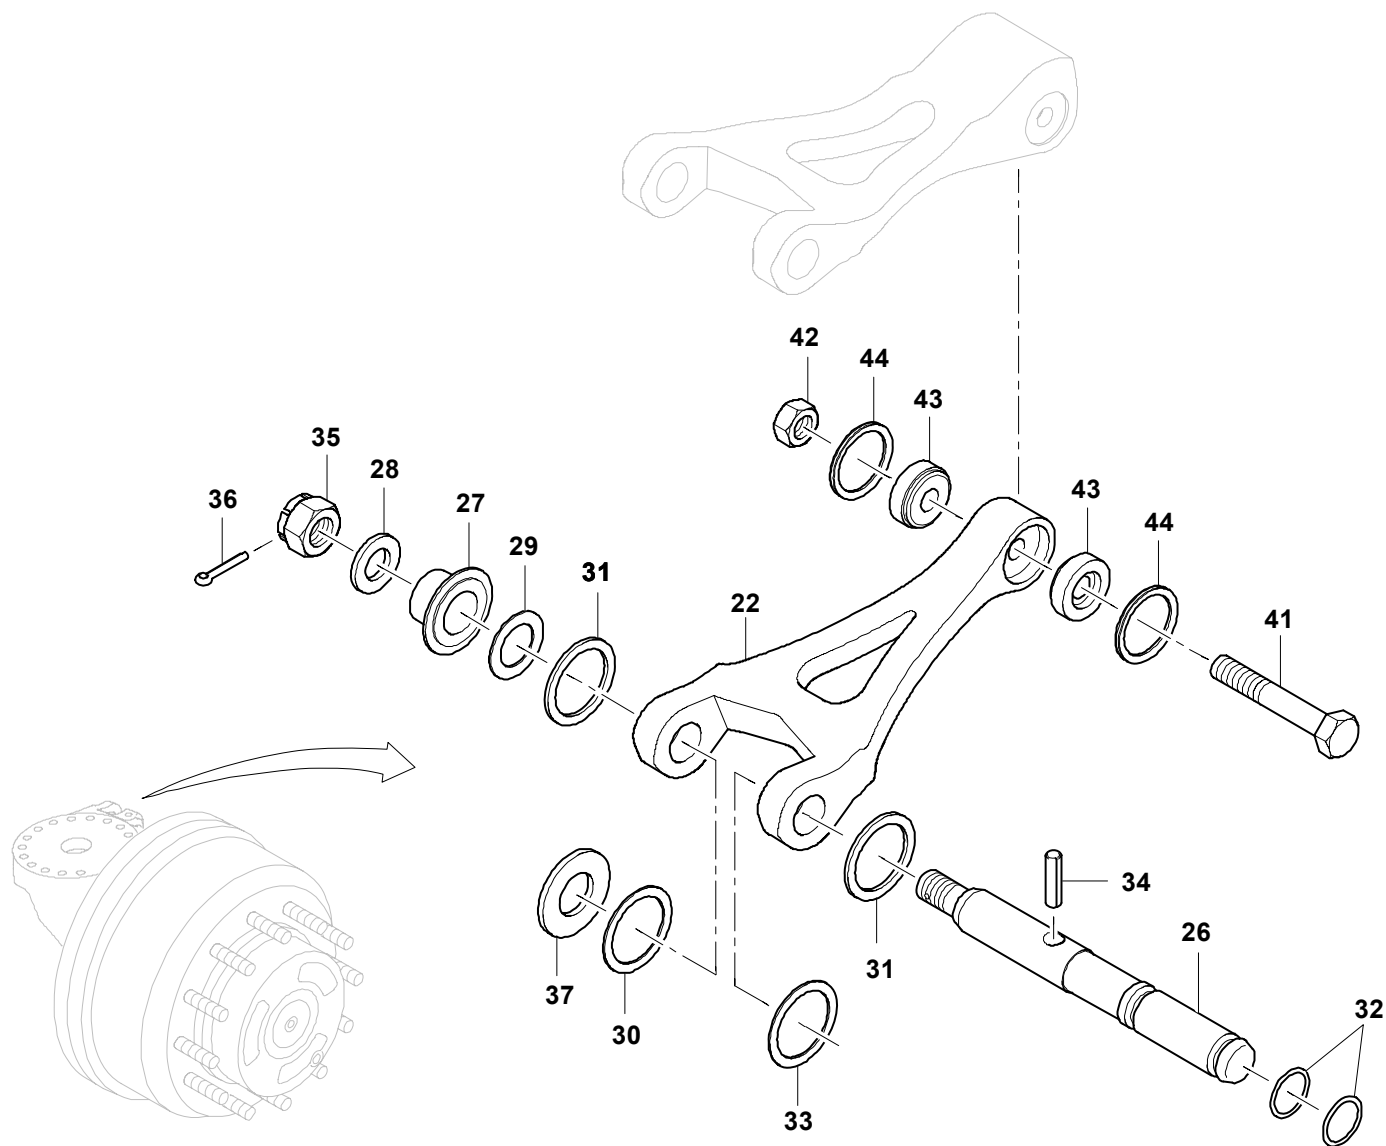

GROVERADANTRIEB
WHEEL DRIVEBILDТАFEL
PICTORIAL DISPLAY**GMK 6300**
BE 506
G 061

05.10

3189328-ETL #

1/3

GROVERADANTRIEB
WHEEL DRIVEBILDТАFEL
PICTORIAL DISPLAY**GMK 6300**
BE 506
G 061

05.10

3189328-ETL #

2/3

GROVERADANTRIEB
WHEEL DRIVEBILDТАFEL
PICTORIAL DISPLAY**GMK 6300**
BE 506
G 061

05.10

3189328-ETL #

3/3

3189328-0-BL03-0510-0000